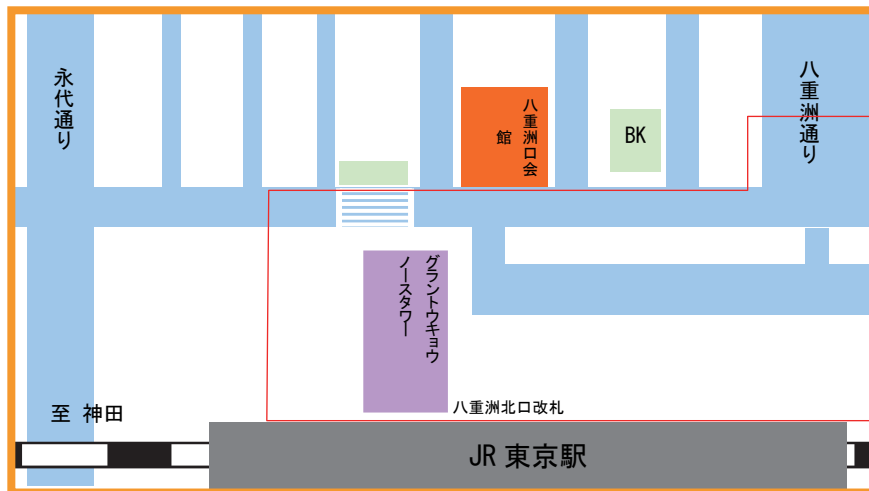

八重洲口会館 地下会議室へのご案内

東京都中央区八重洲 1-7-20

JR 東京駅八重洲口北口改札から直進の位置にあります。(徒歩 3分)

八重洲地下街